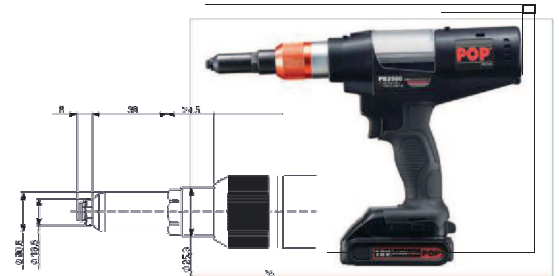

Rychlovýměnná hubice

Nepotřebujete nářadí při snímání hubice a pouzdra čelistí.

ProSet® PB2500 Akumulátorové nářadí pro trhací nýty

Specifikace

Rozměry:	320mm x 240mm
Battery:	18V Li-Ion 1,5 Ah slim battery pack (POP® EBC181-QW) čas nabíjení pouze 30 minut
Nabíječka:	20V Li-Ion (POP® EBC105-QW), s moderním displejem
Zdvih:	25mm
Hlučnost:	73,7 dB(A)
Tažná síla:	8,500 N
Rozsah:	Standardní nýty \varnothing 2,4 – 4,8mm
Hmotnost:	1,69 kg včetně baterie

Vysoká rychlost nýtování

Nýtování ocelového nýtu \varnothing 4,8mm POP®

* Výsledky založené na interním testování v Emhart
* Měřeno od stisknutí tlačítka až po návrat nářadí do startovací pozice kdy je připraveno pro vložení dalšího nýtu