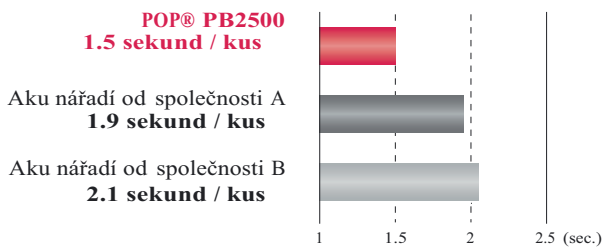

Rychlovýměnná hubice

Nepotřebujete nářadí při snímání hubice a pouzdra čelistí.

ProSet® PB2500 Akumulátorové nářadí pro trhací nýty

Specifikace

Rozměry:	320mm x 240mm
Battery:	18V Li-Ion 1,5 Ah slim battery pack (POP® EBC181-QW) čas nabíjení pouze 30 minut
Nabíječka:	20V Li-Ion (POP® EBC105-QW), s moderním displejem
Zdvih:	25mm
Hlučnost:	73,7 dB(A)
Tažná síla:	8,500 N
Rozsah:	Standardní nýty \varnothing 2,4 – 4,8mm
Hmotnost:	1,69 kg včetně baterie

Vysoká rychlost nýtování

Nýtování ocelového nýtu \varnothing 4,8mm POP®

* Výsledky založené na interním testování v Emhart
* Měřeno od stisknutí tlačítka až po návrat nářadí do startovací pozice kdy je připraveno pro vložení dalšího nýtu