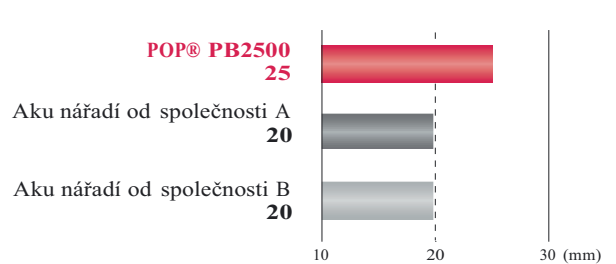

Velký zdvih

Nýtování ocelového nýtu $\varnothing$ 4,8mm POP®

* Výsledky založené na interním testování v Emhart