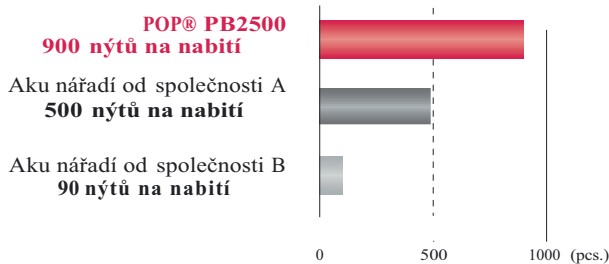

Nízká spotřeba energie

Nýtování ocelového nýtu \varnothing 4,8mm POP®

* Výsledky založené na interním testování v Emhart
* Počítáno při nýtování 480,000 nýtů za rok

Velká výdrž baterie

Nýtování ocelového nýtu \varnothing 4,8mm POP®