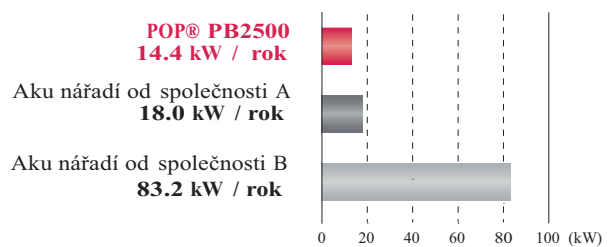

Vysoká rychlost nýtování

Nýtování ocelového nýtu \varnothing 4,8mm POP®

* Výsledky založené na interním testování v Emhart
* Měřeno od stisknutí tlačítka až po návrat nářadí do startovací pozice kdy je připraveno pro vložení dalšího nýtu

Nízká spotřeba energie

Nýtování ocelového nýtu \varnothing 4,8mm POP®

* Výsledky založené na interním testování v Emhart
* Počítáno při nýtování 480,000 nýtů za rok

Velká výdrž baterie

Nýtování ocelového nýtu \varnothing 4,8mm POP®